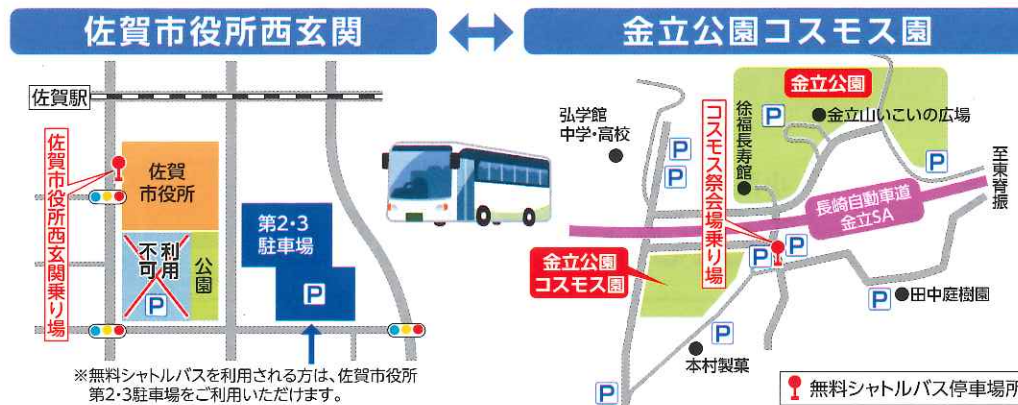

フォトブース

木の実の工作

秋桜café

福祉事業所による展示・販売

無料
 10/22(火/祝)のみ
 コスモスの摘み取り
 体験ができます!

10月23日(水)~25日(金)10:00~開催! ※開催日注意

ゆめさが大学学生による小物雑貨・野菜販売

トールペイントの小瓶などをプレゼント!(先着)

【10/22(火/祝)限定】無料シャトルバスを運行します!

コスモス園周辺の駐車場は大変混み合います
 ので、無料シャトルバスをご利用ください!

~9:30から30分間隔で運行~

※無料シャトルバスを利用される方は、佐賀市役所
 第2・3駐車場をご利用いただけます。

佐賀市役所 西玄関 発	コスモス祭 会場 発
9:30	10:30
10:00	11:00
10:30	11:30
11:00	12:00
11:30	12:30
12:00	13:00
12:30	13:30
13:00	14:00
13:30	14:30
14:00	15:00
14:30	15:30
15:00	16:00
—	16:30