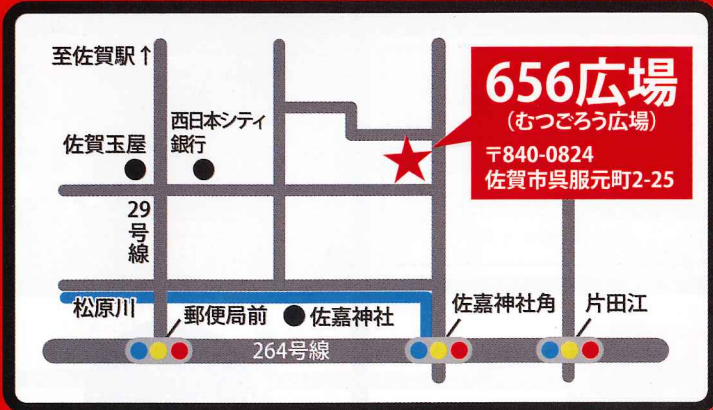

スペインの春祭りを佐賀で!!

SAGA FLAMENCO FESTIVAL 2018

ショー
観覧
無料

さがフラメンコ・フェスティバル 2018

4.22 (日)

11:00~16:00

656広場

先着50名様に

サンテリアをふるまいます
11:00にみんなで

乾杯

しましょう!!

《飲食》

1. ◇Grill Dining deer(佐賀)
   - ◇Lampada(佐賀)
   - ◇Sugi-Style(佐賀)
   - ◇カフェ フクシア(佐賀)
   - ◇きよろんち(佐賀)
   - ◇旬工房あぐらん(佐賀)
   - ◇ハル&キッチン SOL(福岡)
   - ◇焼鳥大成(佐賀)
2. 《衣類 雑貨》
3. ◇12DOCE del FLAMENCO(福岡 フラメンコ衣装・小物)
   - ◇オールスペイン-インポート(広島 オリーブオイル)

チャリティー募金

※皆様よりいただいた寄付金の全額と協賛金の一部を佐賀県内の障がい者施設、および熊本地震の被災地へ寄付いたします。