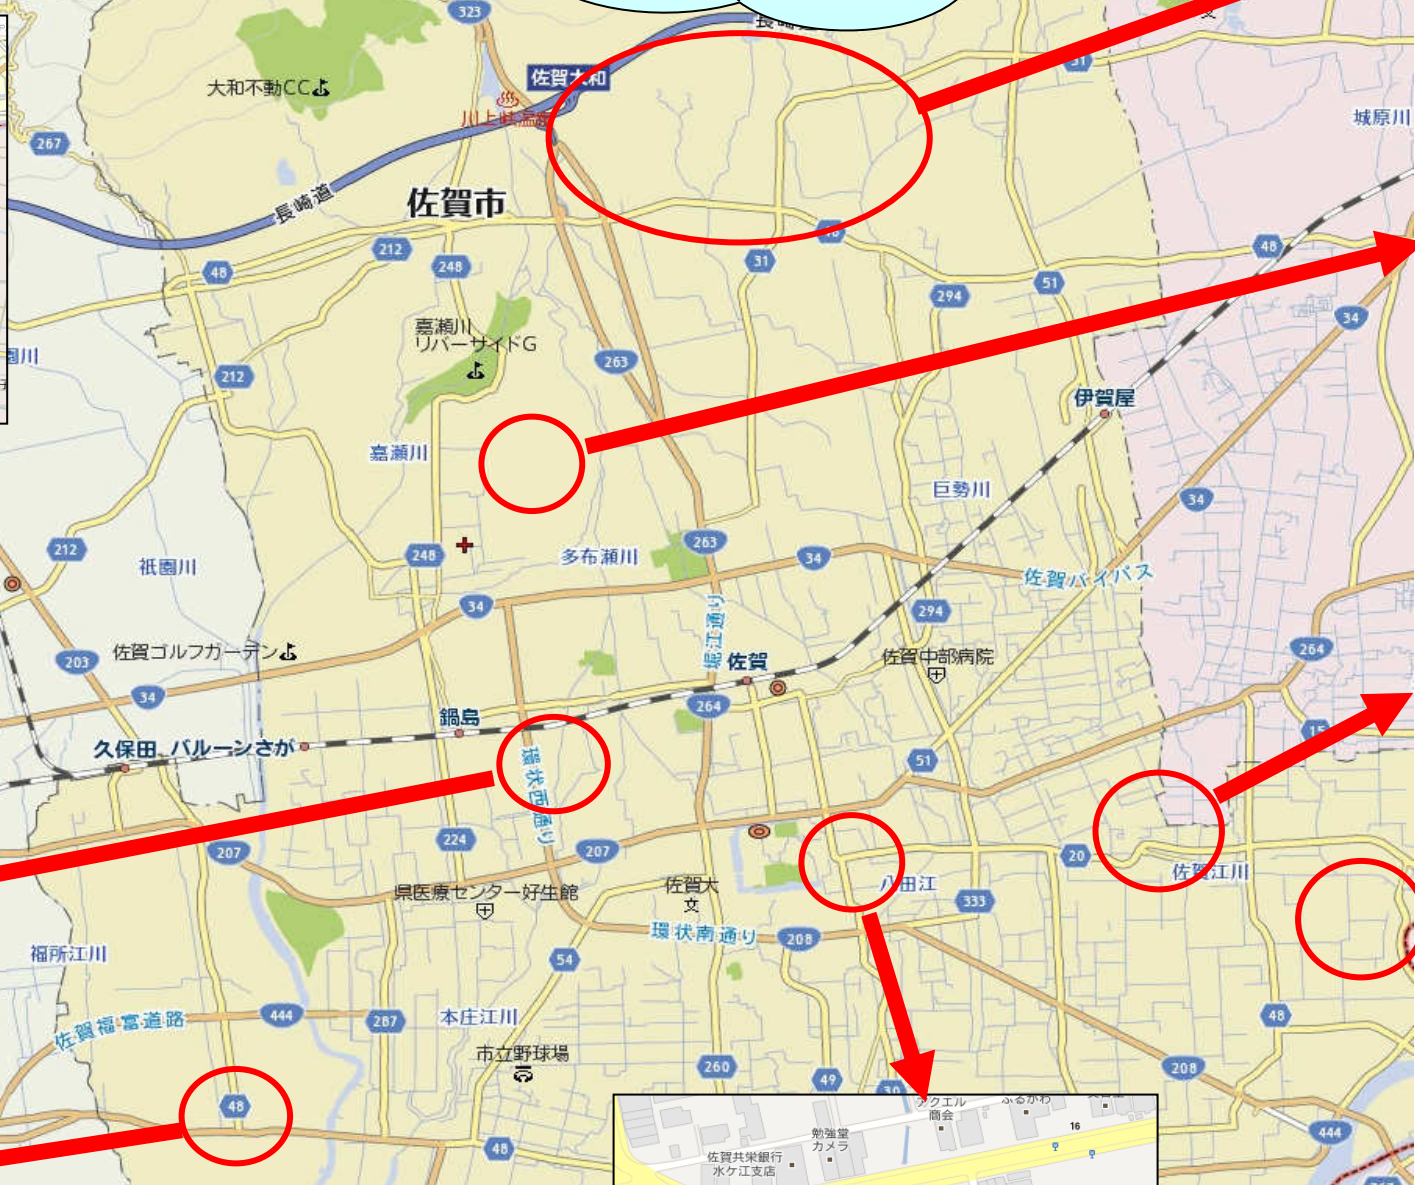

佐賀エリア **ガーデンマップ**

庭の駅はチャリティーを兼ねて開催しています。募金をお願いしその全額を「ウクライナ人道危機義援金」善意銀行に寄付します。

スタンプラリー開催

期間中、開催箇所を6箇所廻ってスタンプを押してもらえば素敵なプレゼントがあります。

開催期間 令和4年4月29日(金)~5月1日(日) 9:00~17:00

* 開催箇所には旗があります。(旗がない所は閉鎖中です。)

* 駐車場は各所準備しています。

* くわしい住所は裏面を参照ください。

* 場所がご不明な場合は、各開催場所にご連絡ください。

* 各所での感染症予防対策に、ご協力をお願いします。

お問合せ 開催事務局 090-3737-4441 (馬渡)
ホームページ <http://niwanoeki.com>

今まで、見たことのない斬新なガーデンを提案します。時が過ぎることに味わいを深めるガーデンは住んだ人にしかわからない満足です。

イベント

・花・多肉植物の寄せ植え
・かわいいテラリウム作成
13時-15時
(随時) 材料費のみ